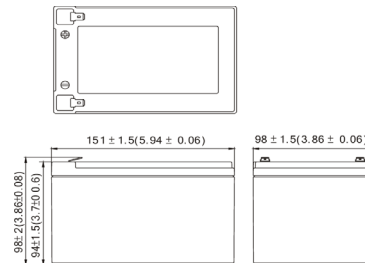

### Размеры (мм)

- Длина: 151±1,5
- Ширина: 98±1,5
- Высота корпуса: 94±1,5
- Общая высота: 98±2,0

### Внешние размеры