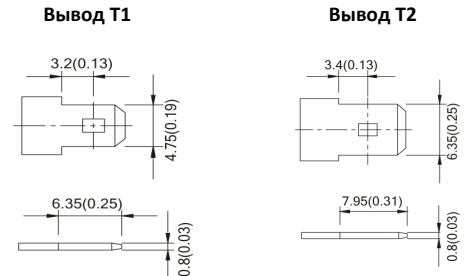

Характеристики разряда постоянной мощностью при 25 °С, Вт/блок

Конечное напряжение, В/эл	Время разряда							
	10 мин	15 мин	30мин	1ч	3ч	5ч	10ч	20ч
1.80В	319,4	256,0	152,3	87,3	35,0	24,1	13,48	7,09
1.75В	346,0	267,7	158,1	90,0	35,7	24,5	13,68	7,20
1.70В	358,5	276,0	161,7	91,6	36,0	24,6	13,75	7,24
1.65В	367,1	282,4	164,0	92,7	36,3	24,7	13,79	7,26
1.60В	374,4	288,0	165,6	93,6	36,5	24,8	13,79	7,26

Характеристики разряда постоянным током при 25 °С, А

Конечное напряжение, В/эл	Время разряда							
	10 мин	15 мин	30мин	1ч	3ч	5ч	10ч	20ч
1.80В	28,12	22,26	12,91	7,34	2,91	2,01	1,123	0,591
1.75В	30,46	23,28	13,40	7,56	2,97	2,04	1,140	0,600
1.70В	31,55	24,00	13,70	7,70	3,00	2,05	1,146	0,603
1.65В	32,31	24,55	13,89	7,79	3,02	2,06	1,149	0,605
1.60В	32,96	25,04	14,03	7,87	3,04	2,06	1,149	0,605

Производитель оставляет за собой право вносить изменения в связи с проводящимися мероприятиями по оптимизации типов.